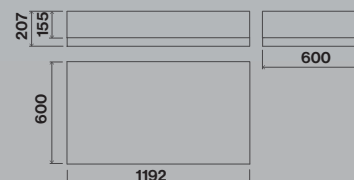

CENA	DETALICZNA	PROMOCYJNA
Vetra Circle.Tech Isola 120 biały 600m³/h z pilotem	11 599,00	10 400,00
Vetra Circle.Tech Isola 120 inox 600m³/h z pilotem	12 199,00	11 000,00