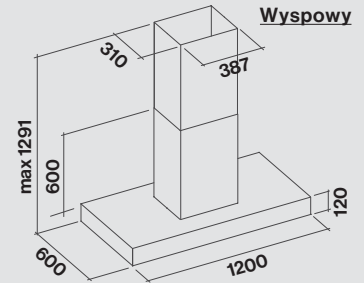

Wyspowy

Przyścienny

Wyspowy

Przyścienny

LINE PRO ISOLA

- › Stal inox (AISI 304) wykończenie Scotch Brite
- › Silnik 950 m³/h
- › Sterowanie elektroniczne
- › Poziom głośności Min. 53dB Max.69dB
- › Oświetlenie Led
- › Zbiornik na tłuszcz
- › Filtry labiryntowe