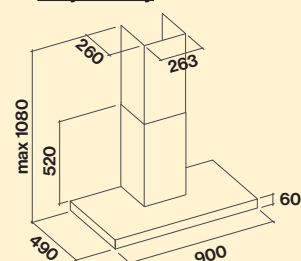

Przyścienny