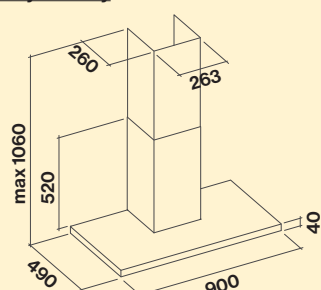

Wyspowy

Przyścienny

Wyspowy

Przyścienny

LINE PRO ISOLA

- › Stal inox (AISI 304) wykończenie Scotch Brite
- › Silnik 950 m³/h
- › Sterowanie elektroniczne
- › Poziom głośności Min. 53dB Max.69dB
- › Oświetlenie Led
- › Zbiornik na tłuszcz
- › Filtry labiryntowe