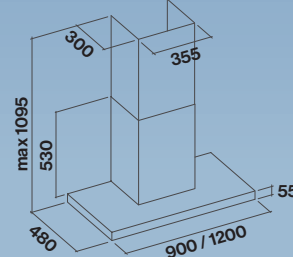

Inox

Czarny

Biały

Przyścienny

Wyspowy

CENA

Lumina NRS 90 biały 800 m³/h	6 199,00	5 600,00
Lumina NRS 90 inox 800 m³/h	6 199,00	5 600,00
Lumina NRS 90 czarny 800 m³/h	6 199,00	5 600,00
Lumina NRS 120 biały 800 m³/h	6 899,00	6 200,00
Lumina NRS 120 inox 800 m³/h	6 899,00	6 200,00
Lumina NRS 120 czarny 800 m³/h	6 899,00	6 200,00
Lumina NRS Isola 90 biały 800 m³/h	7 899,00	7 100,00
Lumina NRS Isola 90 inox 800 m³/h	7 899,00	7 100,00
Lumina NRS Isola 90 czarny 800 m³/h	7 899,00	7 100,00