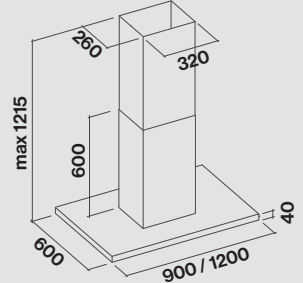

LINE PRO ISOLA

- › Stal inox (AISI 304) wykończenie Scotch Brite
- › Silnik 950 m³/h
- › Sterowanie elektroniczne
- › Poziom głośności Min. 53dB Max.69dB
- › Oświetlenie Led
- › Zbiornik na tłuszcz
- › Filtry labiryntowe

CENA

Line PRO Isola 120 950m³/h

DETALICZNA

7 099,00

PROMOCYJNA

6 400,00

MARTE PRO

- › Stal inox (AISI 304) wykończenie Scotch Brite
- › Silnik 950 m³/h
- › Poziom głośności Min. 53dB Max.69dB
- › Sterowanie elektroniczne
- › Oświetlenie Led
- › Zbiornik na tłuszcz
- › Filtry labiryntowe

CENA

Marte PRO 90 950m³/h

DETALICZNA

5 499,00

PROMOCYJNA

4 900,00

Marte PRO 120 950m³/h

6 499,00

5 800,00

LUMEN

- › Stal inox (AISI 304) wykończenie Scotch Brite
- › Sterowanie elektroniczne
- › Poziom głośności Min. 49dB Max.67dB
- › Oświetlenie neonowe
- › Oświetlenie dekoracyjne neonowe
- › Filtr Air Falmecc dla zbilansowanego zasysania
- › Filtr węglowy w zestawie

Przyścienny

Wyspowy

CENA

Lumen 60 800 m³/h

DETALICZNA

3 299,00

PROMOCYJNA

3 000,00

Lumen 90 600 m³/h

3 299,00

3 000,00

Lumen 90 800 m³/h

3 499,00

3 150,00

Lumen 120 800 m³/h

4 099,00

3 700,00

Lumen Isola 90 800 m³/h

5 299,00

4 800,00

Lumen Isola 120 800 m³/h

5 799,00

5 200,00

Lumen Isola 175 800 m³/h

7 599,00

6 800,00

wersja lewa lub prawa