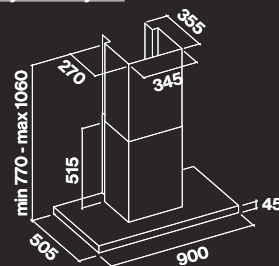

Przyścienny 90

Wyspowy 90/120

CENA

Lux 90 Fasteel 800 m ³ /h	6 099,00	5 500,00
Lux Isola 90 Fasteel 800 m ³ /h	6 599,00	5 900,00
Lux Isola 120 Fasteel 800 m ³ /h	6 899,00	6 200,00

DETALICZNA

PROMOCYJNA

DESIGN