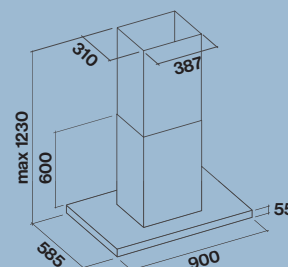

Inox

Czarny

Biały

Przyścienny

Wyspowy

CENA

Lumina NRS 90 biały 800 m³/h	6 199,00	5 600,00
Lumina NRS 90 inox 800 m³/h	6 199,00	5 600,00
Lumina NRS 90 czarny 800 m³/h	6 199,00	5 600,00
Lumina NRS 120 biały 800 m³/h	6 899,00	6 200,00
Lumina NRS 120 inox 800 m³/h	6 899,00	6 200,00
Lumina NRS 120 czarny 800 m³/h	6 899,00	6 200,00
Lumina NRS Isola 90 biały 800 m³/h	7 899,00	7 100,00
Lumina NRS Isola 90 inox 800 m³/h	7 899,00	7 100,00
Lumina NRS Isola 90 czarny 800 m³/h	7 899,00	7 100,00