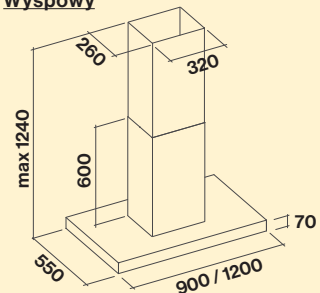

PLANE

- › Stal inox (AISI 304) wykończenie Scotch Brite
- › Sterowanie elektroniczne
- › Poziom głośności Min. 49dB Max. 68dB
- › Oświetlenie Led
- › Filtr Air Falmecc dla równomiernego pochłaniania
- › Filtr węglowy w zestawie

CENA

Plane 120 800 m³/h

DETALICZNA

3 599,00

PROMOCYJNA

3 200,00

Plane Isola 90 800 m³/h

4 699,00

4 200,00

Plane Isola 120 800 m³/h

4 899,00

4 400,00

PLANE WHITE/BLACK

- › Stal lakierowana na biało lub czarno
- › Sterowanie elektroniczne
- › Poziom głośności Min. 49dB Max. 68dB
- › Oświetlenie Led
- › Filtr przeciw tłuszczowy metalowy, wymienny, z możliwością mycia
- › Filtr węglowy w zestawie

CENA

Plane white 90 800 m³/h

DETALICZNA

3 599,00

PROMOCYJNA

3 200,00

Plane black 90 800 m³/h

3 599,00

3 200,00

Plane white Isola 90 800 m³/h

4 949,00

4 500,00

Plane black Isola 90 800 m³/h

4 949,00

4 500,00

PLANE GREEN.TECH

- › Stal inox (AISI 304) wykończenie Scotch Brite
- › Silnik Green.Tech, klasa energetyczna A+++
- › Sterowanie elektroniczne
- › Poziom głośności Min. 46dB Max. 66dB
- › Oświetlenie Dynamic Led Light
- › Filtr Air Falmecc dla równomiernego pochłaniania
- › Filtr węglowy w zestawie

CENA

Plane Green.Tech 90 800 m³/h bezszczotkowy

DETALICZNA

3 999,00

PROMOCYJNA

3 600,00

Plane Green.Tech Isola 90 800 m³/h bezszczotkowy

5 599,00

5 000,00

STREAM

- › Stal inox (AISI 304) wykończenie Scotch Brite
- › Sterowanie elektroniczne
- › Oświetlenie Led
- › Poziom głośności Min. 49dB Max. 62dB
- › Filtr Air Falmecc dla równomiernego pochłaniania
- › Filtr węglowy w zestawie

tylko 4 cm

CENA

Stream 90 800 m³/h

DETALICZNA

3 099,00

PROMOCYJNA

2 800,00

Przyścienny

Wyspowy

Przyścienny

Wyspowy

Przyścienny