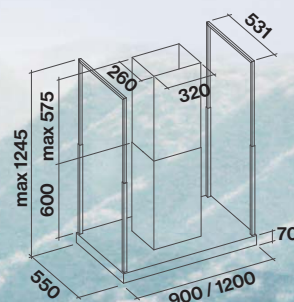

CENA

Europa Isola 90 fasteel 800 m³/h

Europa Isola 120 fasteel 800 m³/h

Półka Europa Isola 90

Szkló do okapu **Europa Isola 90** - opcja

Szkló do okapu **Europa Isola 120** - opcja

Szkló do półki **Europa Isola 90** - opcja