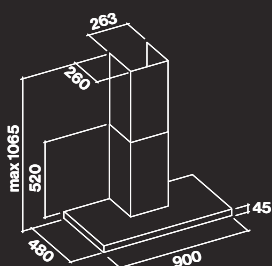

DETALICZNA

PROMOCYJNA

DESIGN

Przyścienny 90