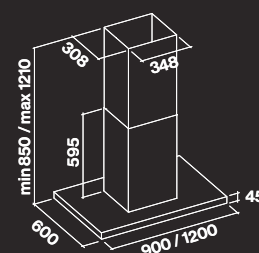

Przyścienny 90

Wyspowy 90/120

CENA

Lux 90 Fasteel 800 m ³ /h	6 099,00	5 500,00
Lux Isola 90 Fasteel 800 m ³ /h	6 599,00	5 900,00
Lux Isola 120 Fasteel 800 m ³ /h	6 899,00	6 200,00

DETALICZNA

PROMOCYJNA

DESIGN