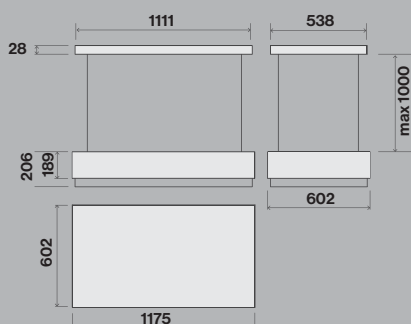

VETRA

- › Stal inox AISI 304 wykończenie Scotch Brite lub lakierowana na biało
- › Wykończenie szkło hartowane
- › Wyciąg szczelinowy
- › Sterowanie elektroniczne
- › Oświetlenie Led po obwodzie
- › Poziom głośności Min.48dB Max.61dB
- › Filtr przeciwłuszczowy metalowy, wymienny, z możliwością mycia
- › Współpracuje z Dialogue System
- › Pilot w zestawie