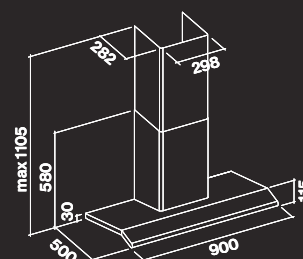

Przyścienny 90

CENA

Concorde 90 800m³/h	3 499,00	3 100,00

DETALICZNA

PROMOCYJNA