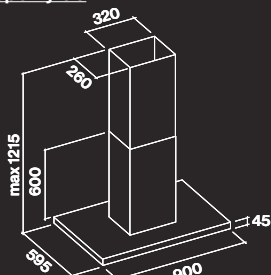

Wyspowy 90

LUCE

- › Stal inox (AISI 304) wykończenie Scotch Brite
- › Panel z czarnego szkła hartowanego
- › Sterowanie sensorowe + funkcja 24h
- › Oświetlenie neonowe
- › Poziom głośności Min. 49dB Max. 62dB
- › Filtr Air Falmecc dla równomiernego pochłaniania
- › Filtr węglowy w zestawie

CENA

Luce 90 czarny 800m³/h	3 899,00	3 500,00
Luce Isola 90 czarny 800m³/h	5 299,00	4 800,00

DETALICZNA

PROMOCYJNA