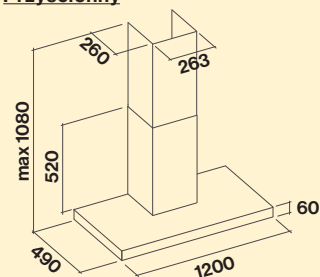

tylko 4 cm

CENA

Stream 90 800 m³/h

DETALICZNA

3 099,00

PROMOCYJNA

2 800,00

Przyścienny