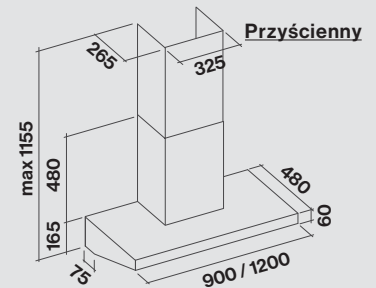

CENA

Line PRO Isola 120 950m³/h

DETALICZNA

7 099,00

PROMOCYJNA

6 400,00

MARTE PRO

- › Stal inox (AISI 304) wykończenie Scotch Brite
- › Silnik 950 m³/h
- › Poziom głośności Min. 53dB Max.69dB
- › Sterowanie elektroniczne
- › Oświetlenie Led
- › Zbiornik na tłuszcz
- › Filtry labiryntowe