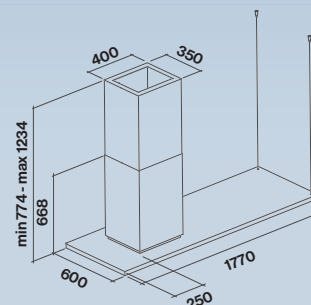

ZENITH NRS

- › Stal inox (AISI 304) wykończenie Scotch Brite
- › Polerowana opaska, łącząca komin ze szklaną półką - szkło hartowane
- › Technologia NRS® więcej ciszy w kuchni
- › Poziom głośności Min. 34dB Max. 55dB
- › Wyciąg szczelinowy
- › Sterowanie elektroniczne
- › Oświetlenie Led rozproszone na całej powierzchni
- › Filtr przeciwtłuszczowy metalowy, wymienny, z możliwością mycia
- › Współpracuje z Dialogue System