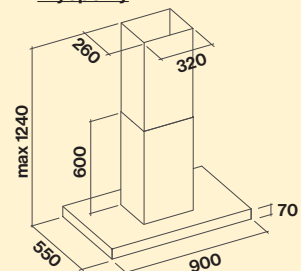

PLANE

- › Stal inox (AISI 304) wykończenie Scotch Brite
- › Sterowanie elektroniczne
- › Poziom głośności Min. 49dB Max. 68dB
- › Oświetlenie Led
- › Filtr Air Falmecc dla równomiernego pochłaniania
- › Filtr węglowy w zestawie

CENA

Plane 120 800 m³/h

DETALICZNA

3 599,00

PROMOCYJNA

3 200,00

Plane Isola 90 800 m³/h

4 699,00

4 200,00

Plane Isola 120 800 m³/h

4 899,00

4 400,00

PLANE WHITE/BLACK

- › Stal lakierowana na biało lub czarno
- › Sterowanie elektroniczne
- › Poziom głośności Min. 49dB Max. 68dB
- › Oświetlenie Led
- › Filtr przeciw tłuszczowy metalowy, wymienny, z możliwością mycia
- › Filtr węglowy w zestawie

CENA

Plane white 90 800 m³/h

DETALICZNA

3 599,00

PROMOCYJNA

3 200,00

Plane black 90 800 m³/h

3 599,00

3 200,00

Plane white Isola 90 800 m³/h

4 949,00

4 500,00

Plane black Isola 90 800 m³/h

4 949,00

4 500,00

PLANE GREEN.TECH

- › Stal inox (AISI 304) wykończenie Scotch Brite
- › Silnik Green.Tech, klasa energetyczna A+++
- › Sterowanie elektroniczne
- › Poziom głośności Min. 46dB Max. 66dB
- › Oświetlenie Dynamic Led Light
- › Filtr Air Falmecc dla równomiernego pochłaniania
- › Filtr węglowy w zestawie

CENA

Plane Green.Tech 90 800 m³/h bezszczotkowy

DETALICZNA

3 999,00

PROMOCYJNA

3 600,00

Plane Green.Tech Isola 90 800 m³/h bezszczotkowy

5 599,00

5 000,00

STREAM

- › Stal inox (AISI 304) wykończenie Scotch Brite
- › Sterowanie elektroniczne
- › Oświetlenie Led
- › Poziom głośności Min. 49dB Max. 62dB
- › Filtr Air Falmecc dla równomiernego pochłaniania
- › Filtr węglowy w zestawie

tylko 4 cm

CENA

Stream 90 800 m³/h

DETALICZNA

3 099,00

PROMOCYJNA

2 800,00

Przyścienny

Wyspowy

Przyścienny

Wyspowy

Przyścienny