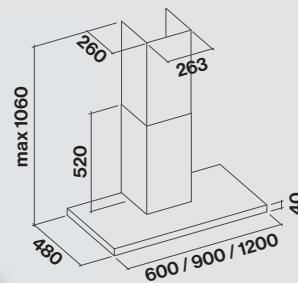

Przyścienny