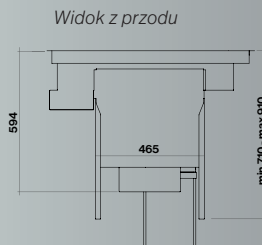

Small (Carbon.Zeo)*

Slim h60

Compact (Carbon.Zeo)

*Zalecany - patrz ostatnia strona

DETALICZNA

13 999,00

PROMOCYJNA

11 900,00