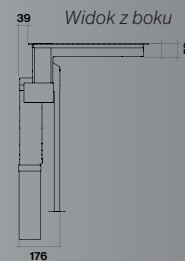

Small (Carbon.Zeo)*

Slim h60

Compact (Carbon.Zeo)

*Zalecany - patrz ostatnia strona

DETALICZNA

13 999,00

PROMOCYJNA

11 900,00