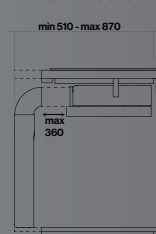

Widok z boku