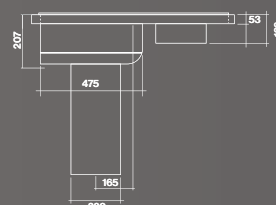

Akcesoria

W wersji filtrującej okap należy połączyć z jednym z podszaflowych zespołów filtrujących:

Small (Carbon.Zeo)*

Slim h60

Compact (Carbon.Zeo)

*Zalecany - patrz ostatnia strona

Widok z przodu