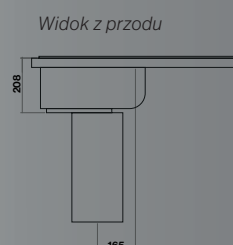

SYSTEMY ZINTEGROWANE

SINTESI NOWOŚĆ

CENA

Sintesi 90 600 m³/h
okap z silnikiem, zintegrowany z płytą indukcyjną

Akcesoria

W wersji filtrującej okap należy połączyć z jednym z podszafkowych zespołów filtrujących:

Small (Carbon.Zeo)*

Slim h60

Compact (Carbon.Zeo)

*Zalecany - patrz ostatnia strona

DETALICZNA

13 999,00

PROMOCYJNA

11 900,00

Sintesi

- › Szklana, czarna ceramika Schott
- › Ramka ze stali inox (AISI 304)
- › Flap System - zautomatyzowany system otwierania klap ze stali inox
- › Silnik bezszczotkowy 9 poziomów szybkości + Booster
- › Sterowanie sensorowe wyświetlaczem
- › 4 strefy gotowania z technologią Flex Surface
- › Funkcja podwójnego mostkowania
- › 9 poziomów gotowania + Booster
- › Czujnik wykrywania garnków
- › Automatyczny wyłącznik
- › Timer / minutnik
- › Funkcja "Keep Warm"
- › Wyłącznik/blokada bezpieczeństwa
- › Wskaźnik ciepła resztkowego
- › Wskaźnik zabrudzenia filtra metalowego
- › Wskaźnik zapalenia filtra Carbon.Zeo
- › Możliwość ustawienia mocy na trzech poziomach: 2,8 kW, 3,5 kW, 7,4 kW
- › Klasa energetyczna A++

MODULA NOWOŚĆ

CENA

Modula M1 84
okap 600 m³/h + 2 płyty indukcyjne 38 cm

Modula M2 84
okap 600 m³/h + płyta indukcyjna 38 cm + płyta teppanyaki

Akcesoria

W wersji filtrującej okap należy połączyć z jednym z podszafkowych zespołów filtrujących:

Small (Carbon.Zeo)*

Slim h60

Compact (Carbon.Zeo)

*Zalecany - patrz ostatnia strona

DETALICZNA

14 999,00

PROMOCYJNA

12 700,00

18 399,00

15 600,00

Modula