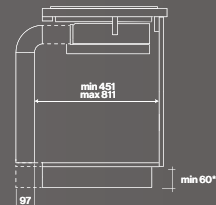

Akcesoria

W wersji filtrującej okap należy połączyć z jednym z podszaflowych zespołów filtrujących:

Small (Carbon.Zeo)*

Slim h60

Compact (Carbon.Zeo)

*Zalecany - patrz ostatnia strona

Widok z przodu

Widok z boku